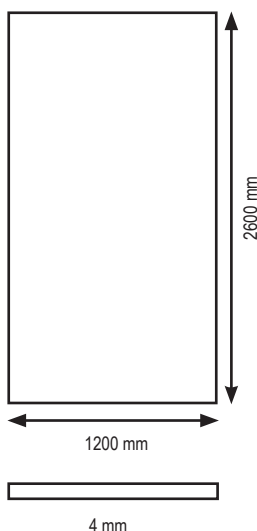

LARGE FORMAT WALL COVERING

Easy assembly
The Kobert-In is a large format wall covering, created with the aim of decorating interiors, both public and private

Easily handling
High resistance to fire, water and scratch

The decoration of the Kobert-In panel is done by digital printing with a UV finish coat allowing a great variety of designs and realism in the decors.