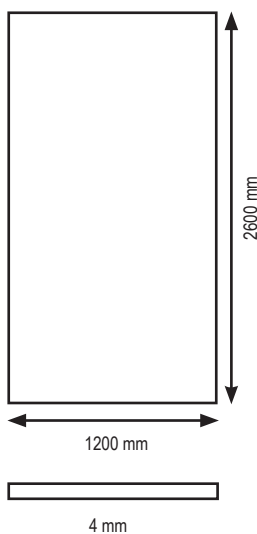

LARGE FORMAT WALL COVERING

Easy assembly
The Kobert-In is a large format wall covering, created with the aim of decorating interiors, both public and private

Easily handling
High resistance to fire, water and scratch

The decoration of the Kobert-In panel is done by digital printing with a UV finish coat allowing a great variety of designs and realism in the decors.