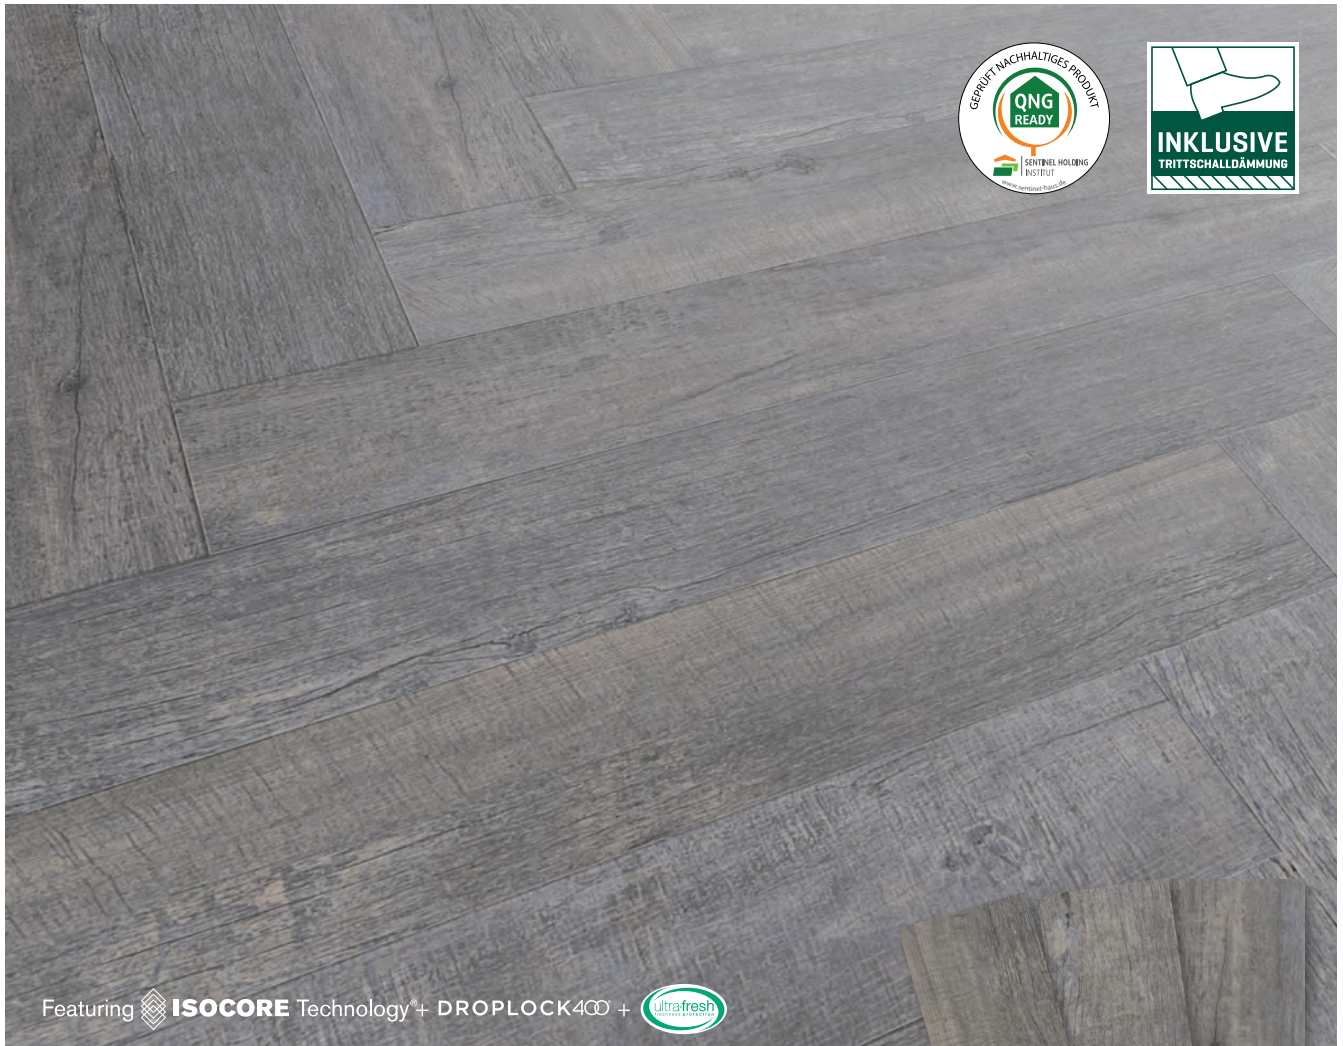

Featuring ISOCORE Technology+ DROPLock400 +

Sämtliche Abbildungen können farblich vom Originalprodukt abweichen.

CORSE

- Natürliche Holzoptik (Sawcut)
- Dimensionsstabil und Wasserresistent
- Leise, fußwarm und antibakteriell
- Nur 8 mm Aufbauhöhe
- Oberschicht 2,0/0,55 mm
- L 720 x B 120 mm
- Kartoninhalt 24 Dielen = 2,074 m²
- Phthalatfrei und 100% wiederverwertbar
- Patentierte Droplock 400-Verbindung
- Emissionsarm (Zertifiziert A+)
- Rutschhemmstufe R10
- Integrierte Unterlagsmatte
- Tritt- und Raumschallreduktion bis 18 db
- Nutzungsklasse 33

Vor der Verlegen zu beachten:

- Mengenbedarf +10% der Fläche
- Unterboden sauber, hart, eben, stabil und fest
- Unebenheiten ausgleichen (max. 3 mm pro 1,2 m)
- Dielen horizontal liegend im Raum für mindestens 48 Stunden akklimatisieren!
- Wichtig: Raumtemperatur = Bodentemperatur = Nutzungstemperatur 13°C bis 32°C

Bei der Verlegung zu beachten:

- Auf Linolium, Holz/Holzstoffplatten: 0,2 mm PE Baufolie zur Entkoppelung zwingend erforderlich!
- Die Dielen müssen richtig eingeklickt sein
- Dehnfugen zu Wänden und feststehenden Gegenständen von mindestens 6 mm vorsehen
- Maximale Feldgröße 10 x 10 m
- Verwenden Sie **KEINE** zusätzliche Unterlagsmatte!