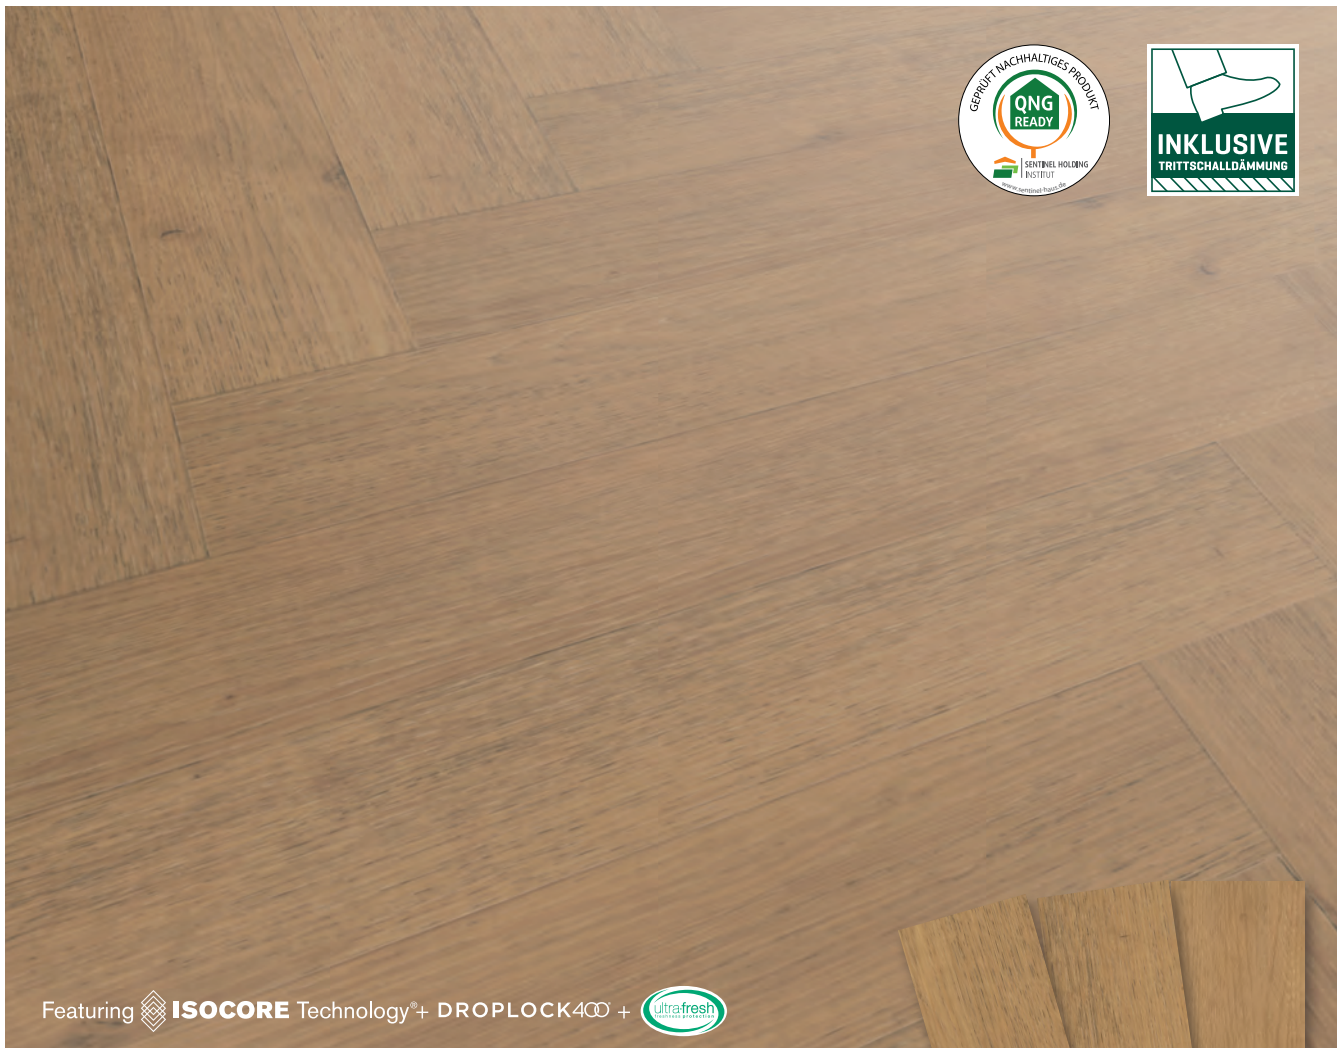

Featuring ISOCORE Technology®+ DROPLock400 +

Sämtliche Abbildungen können farblich vom Originalprodukt abweichen.

NORMANDIE

- Natürliche Holzoptik (Barnside)
- Dimensionsstabil und Wasserresistent
- Leise, fußwarm und antibakteriell
- Nur 8 mm Aufbauhöhe
- Oberschicht 2,0/0,55 mm
- L 720 x B 120 mm
- Kartoninhalt 24 Dielen = 2,074 m²
- Phthalatfrei und 100% wiederverwertbar
- Patentierte Droplock 400-Verbindung
- Emissionsarm (Zertifiziert A+)
- Rutschhemmstufe R9
- Integrierte Unterlagsmatte
- Trittschall- und Raumschallreduktion bis 18 db
- Nutzungsklasse 33

Vor der Verlegen zu beachten:

- Mengenbedarf +10% der Fläche
- Unterboden sauber, hart, eben, stabil und fest
- Unebenheiten ausgleichen (max. 3 mm pro 1,2 m)
- Dielen horizontal liegend im Raum für mindestens 48 Stunden akklimatisieren!
- Wichtig: Raumtemperatur = Bodentemperatur = Nutzungstemperatur 13°C bis 32°C

Bei der Verlegung zu beachten:

- Auf Linolium, Holz/Holzstoffplatten: 0,2 mm PE Baufolie zur Entkoppelung zwingend erforderlich!
- Die Dielen müssen richtig eingeklickt sein
- Dehnfugen zu Wänden und feststehenden Gegenständen von mindestens 6 mm vorsehen
- Maximale Feldgröße 10 x 10 m
- Verwenden Sie **KEINE** zusätzliche Unterlagsmatte!

Dekor-Nr.	Facido-Nr.	Bezeichnung	EAN	Pack/PAL
IHB1275117	106202967	SLY Herringbone, Normandie, 8 mm	7640165926567	36