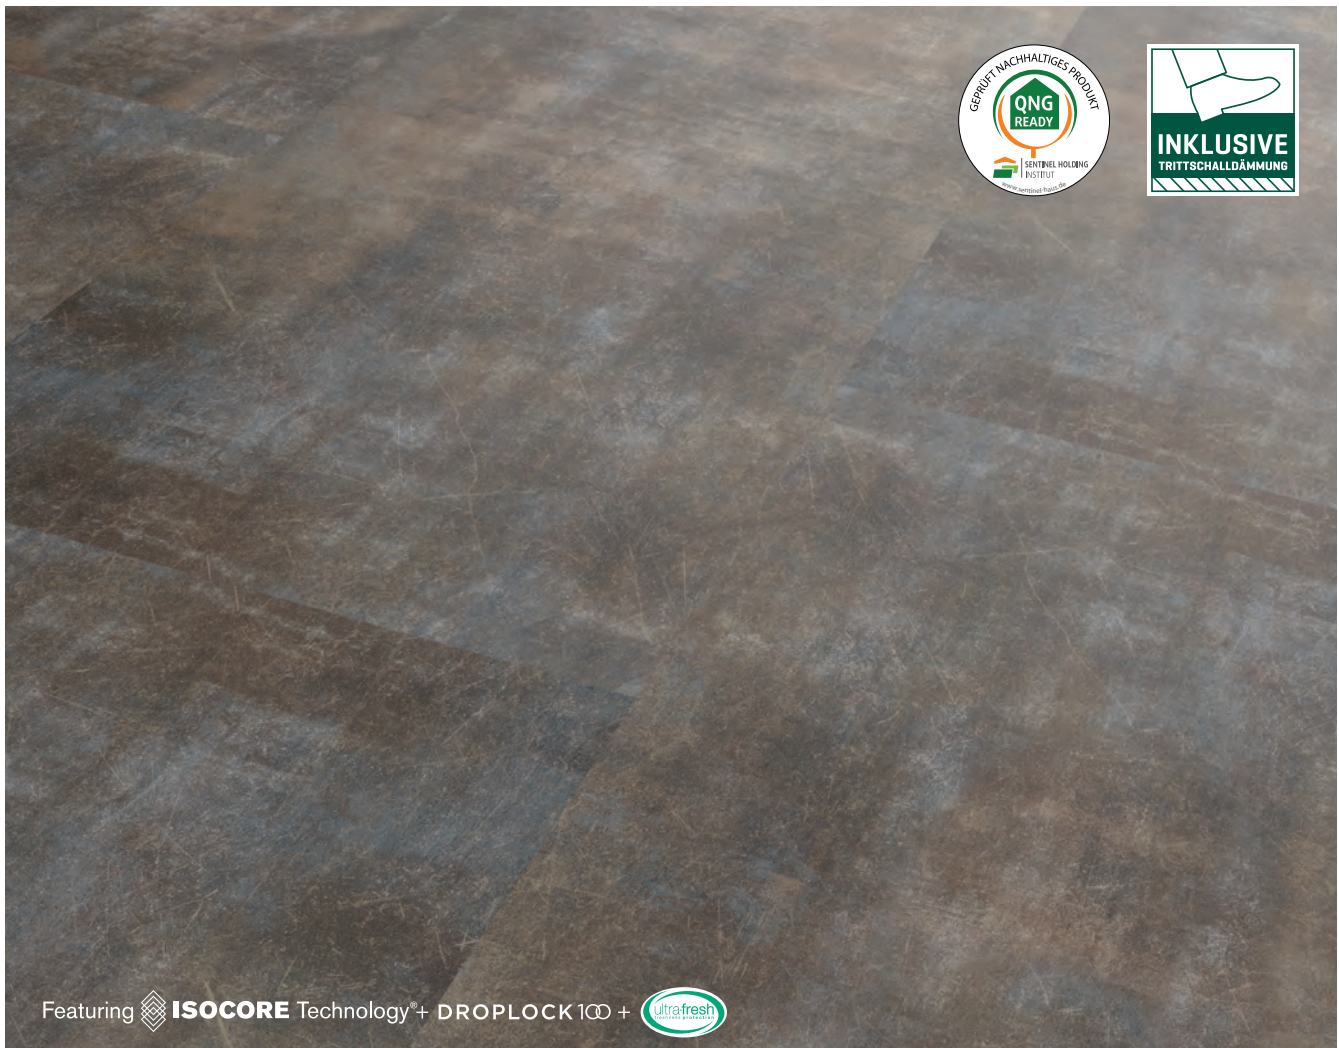

Featuring ISOCORE Technology® + DROPLock 100 +

Sämtliche Abbildungen können farblich vom Originalprodukt abweichen.

GOLDEN ROST

- Natürliche Steinoptik (Satin)
- Dimensionsstabil und Wasserresistent
- Leise, fußwarm und antibakteriell
- Nur 7,5 mm Aufbauhöhe
- Oberschicht 2,0/0,55 mm
- L 812,8 x B 406,4 mm
- Kartoninhalt 6 Dielen = 1,982 m²
- Phthalatfrei und 100% wiederverwertbar
- Patentierte Droplock 100-Verbindung
- Emissionsarm (Zertifiziert A+)
- Rutschhemmstufe R10
- Integrierte Unterlagsmatte
- Tritt- und Raumschallreduktion bis 18 db
- Nutzungsklasse 33

Vor der Verlegen zu beachten:

- Mengenbedarf +10% der Fläche
- Unterboden sauber, hart, eben, stabil und fest
- Unebenheiten ausgleichen (max. 3 mm pro 1,2 m)
- Dielen horizontal liegend im Raum für mindestens 48 Stunden akklimatisieren!
- Wichtig: Raumtemperatur = Bodentemperatur = Nutzungstemperatur 13°C bis 32°C

Bei der Verlegung zu beachten:

- Auf Linolium, Holz/Holzstoffplatten: 0,2 mm PE Baufolie zur Entkoppelung zwingend erforderlich!
- Die Dielen müssen richtig eingeklickt sein
- Dehnfugen zu Wänden und feststehenden Gegenständen von mindestens 6 mm vorsehen
- Maximale Feldgröße 10 x 10 m
- Verwenden Sie **KEINE** zusätzliche Unterlagsmatte!